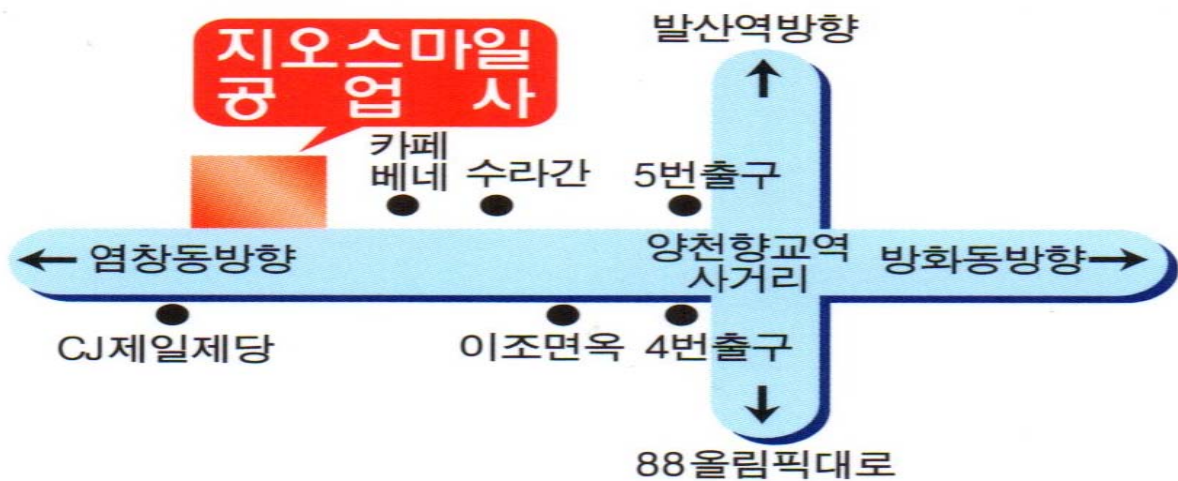

1급정비(최첨단 판금·도장)
전차종 종합검사(정기·종합)

(주) 지오스마일공업사

여의도순복음성도님에게

드리는 **특별우대 서비스!**

1. 자동차 검사 (정기, 종합)
2. 정비, 판금, 도색, 사고보험

- 10% 할인 -

(고객자, 직원 추가 할인)

검사 : 02-2658-1911